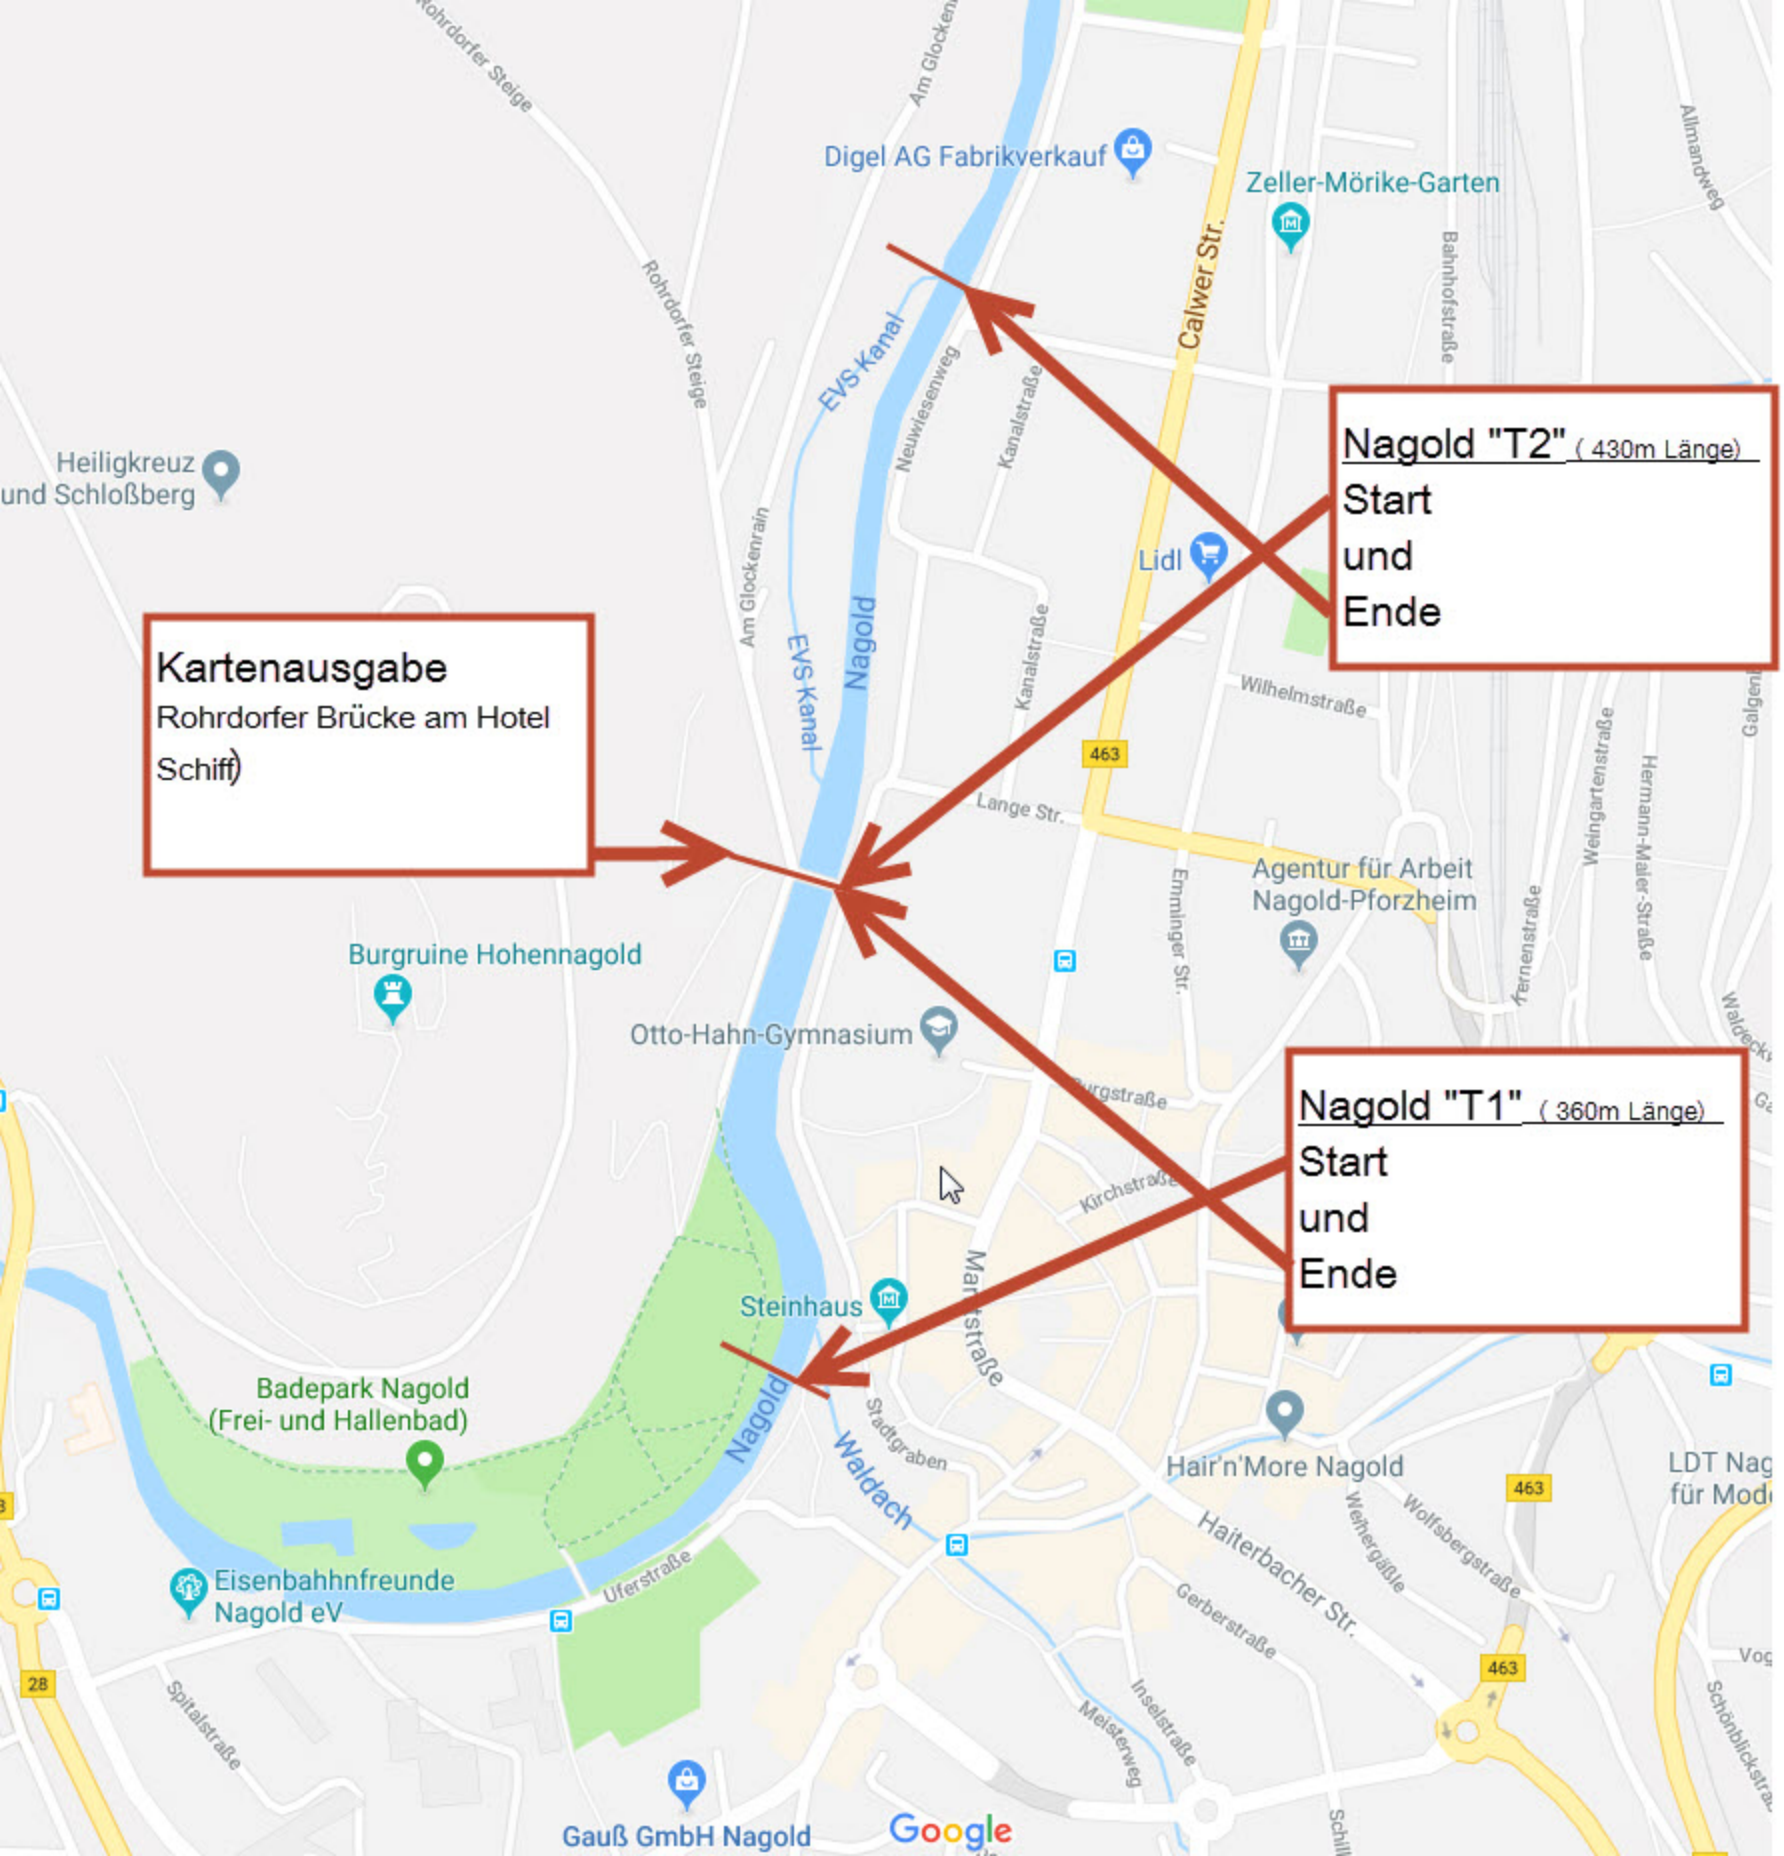

Gewässerkarten des SFC Nagolds

- Es gelten die gewässerspezifischen Regeln
- Verbotzonen sowie Mindestabstände sind zu beachten
- Da es zu Abweichungen im dargestellten Kartenmaterial kommen kann, sind die Grenztafeln verbindlich
- Jegliche Anzeichen von Gewässerverschmutzung sind umgehend zu melden

Reinau

Glatt

L410

Glatt "2" (2000m Länge)
Start
und
Ende

Glatt "1" (1200m Länge)
Start
und
Ende

Kartenausgabe
Getränke Schäfer
Werkstrasse 7

Nagold "T2" (430m Länge)
Start
und
Ende

Kartenausgabe
Rohrdorfer Brücke am Hotel
Schiff)

Nagold "T1" (360m Länge)
Start
und
Ende

Heiligkreuz
und Schloßberg

Digel AG Fabrikverkauf

Zeller-Mörrike-Garten

Lidl

Burgruine Hohennagold

Otto-Hahn-Gymnasium

Steinhaus

Waldach "Eigen" (1350m Länge)

Start
und
Ende

Kartenausgabe:
Steinbeisstrasse 12
Neben Einfahrtstor Brenzing Metallbau

Waldach "Pacht" (800m Länge)
Start (Anfang Insel in Flussrichtung)
und
Ende

Kartenausgabe:
Steinbeisstrasse 12
Neben Einfahrtstor Brenzing Metallbau