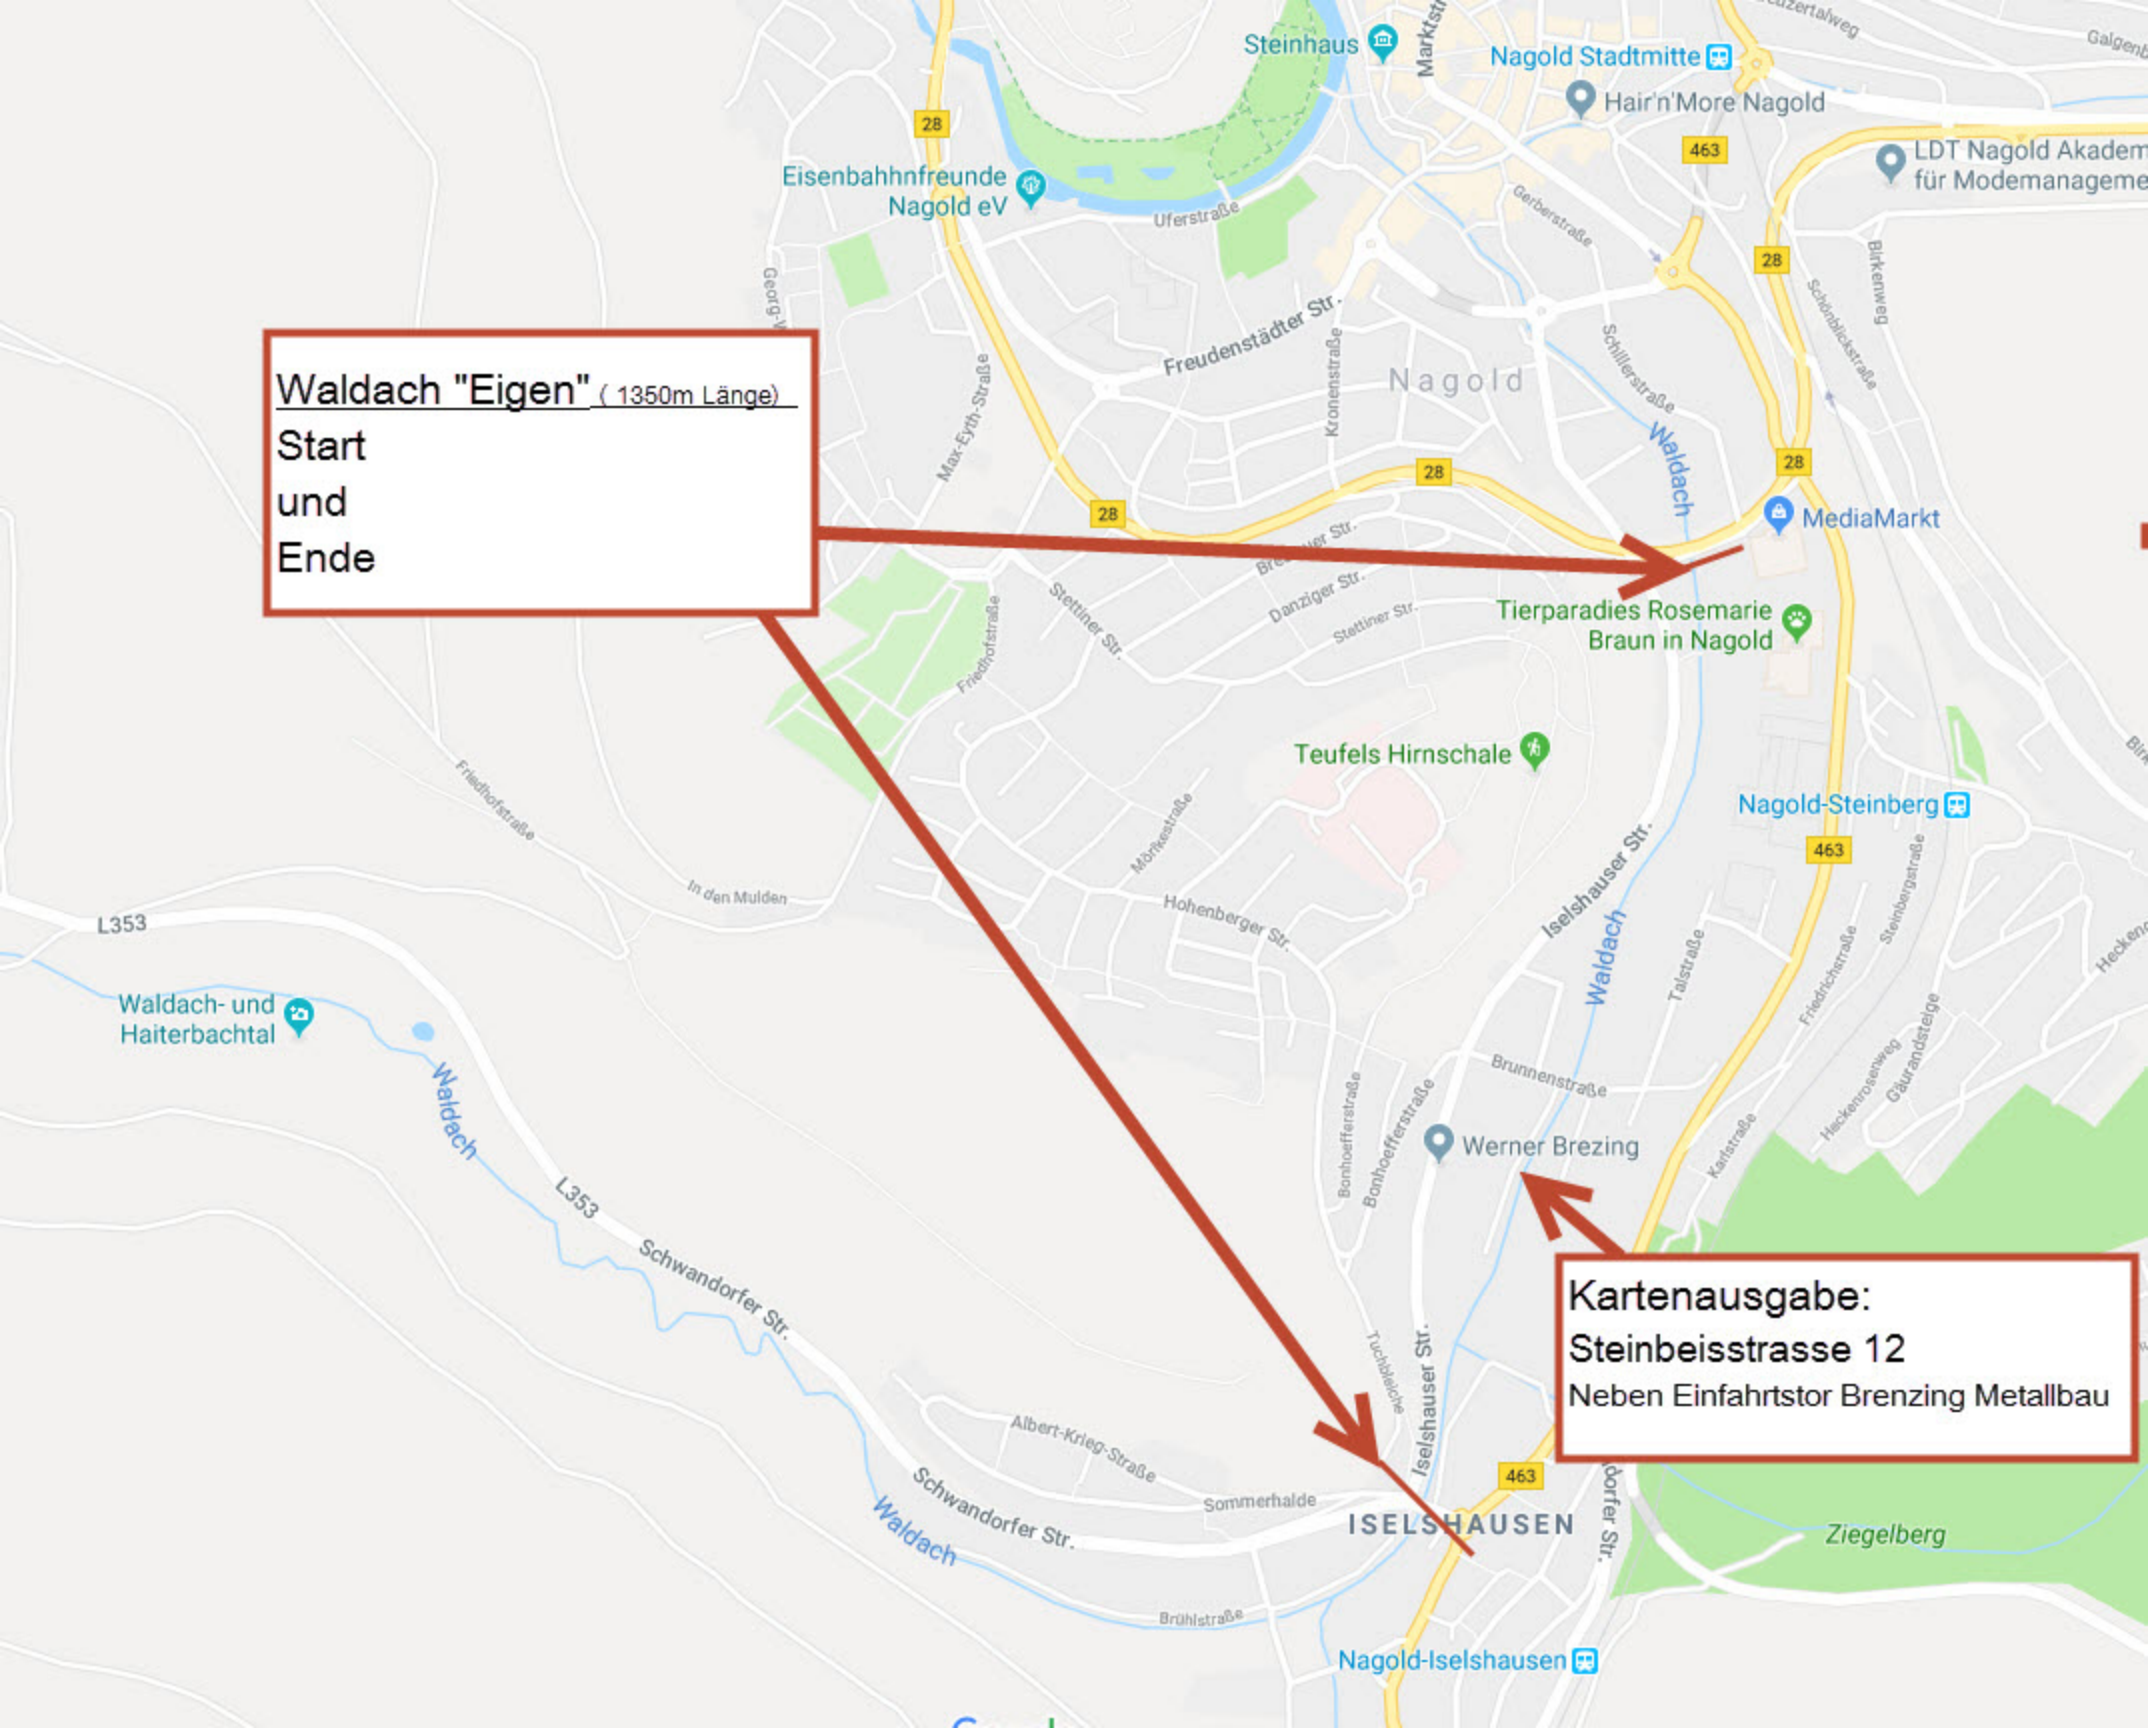

Gerberstraße

Inselstraße

Schill

Vog

Schönblickstr

Schönblickstr

Schönblickstr

Schönblickstr

Waldach "Eigen" (1350m Länge)

Start
und
Ende

Kartenausgabe:
Steinbeisstrasse 12
Neben Einfahrtstor Brenzing Metallbau

Waldach "Pacht" (800m Länge)
Start (Anfang Insel in Flussrichtung)
und
Ende

Kartenausgabe:
Steinbeisstrasse 12
Neben Einfahrtstor Brenzing Metallbau