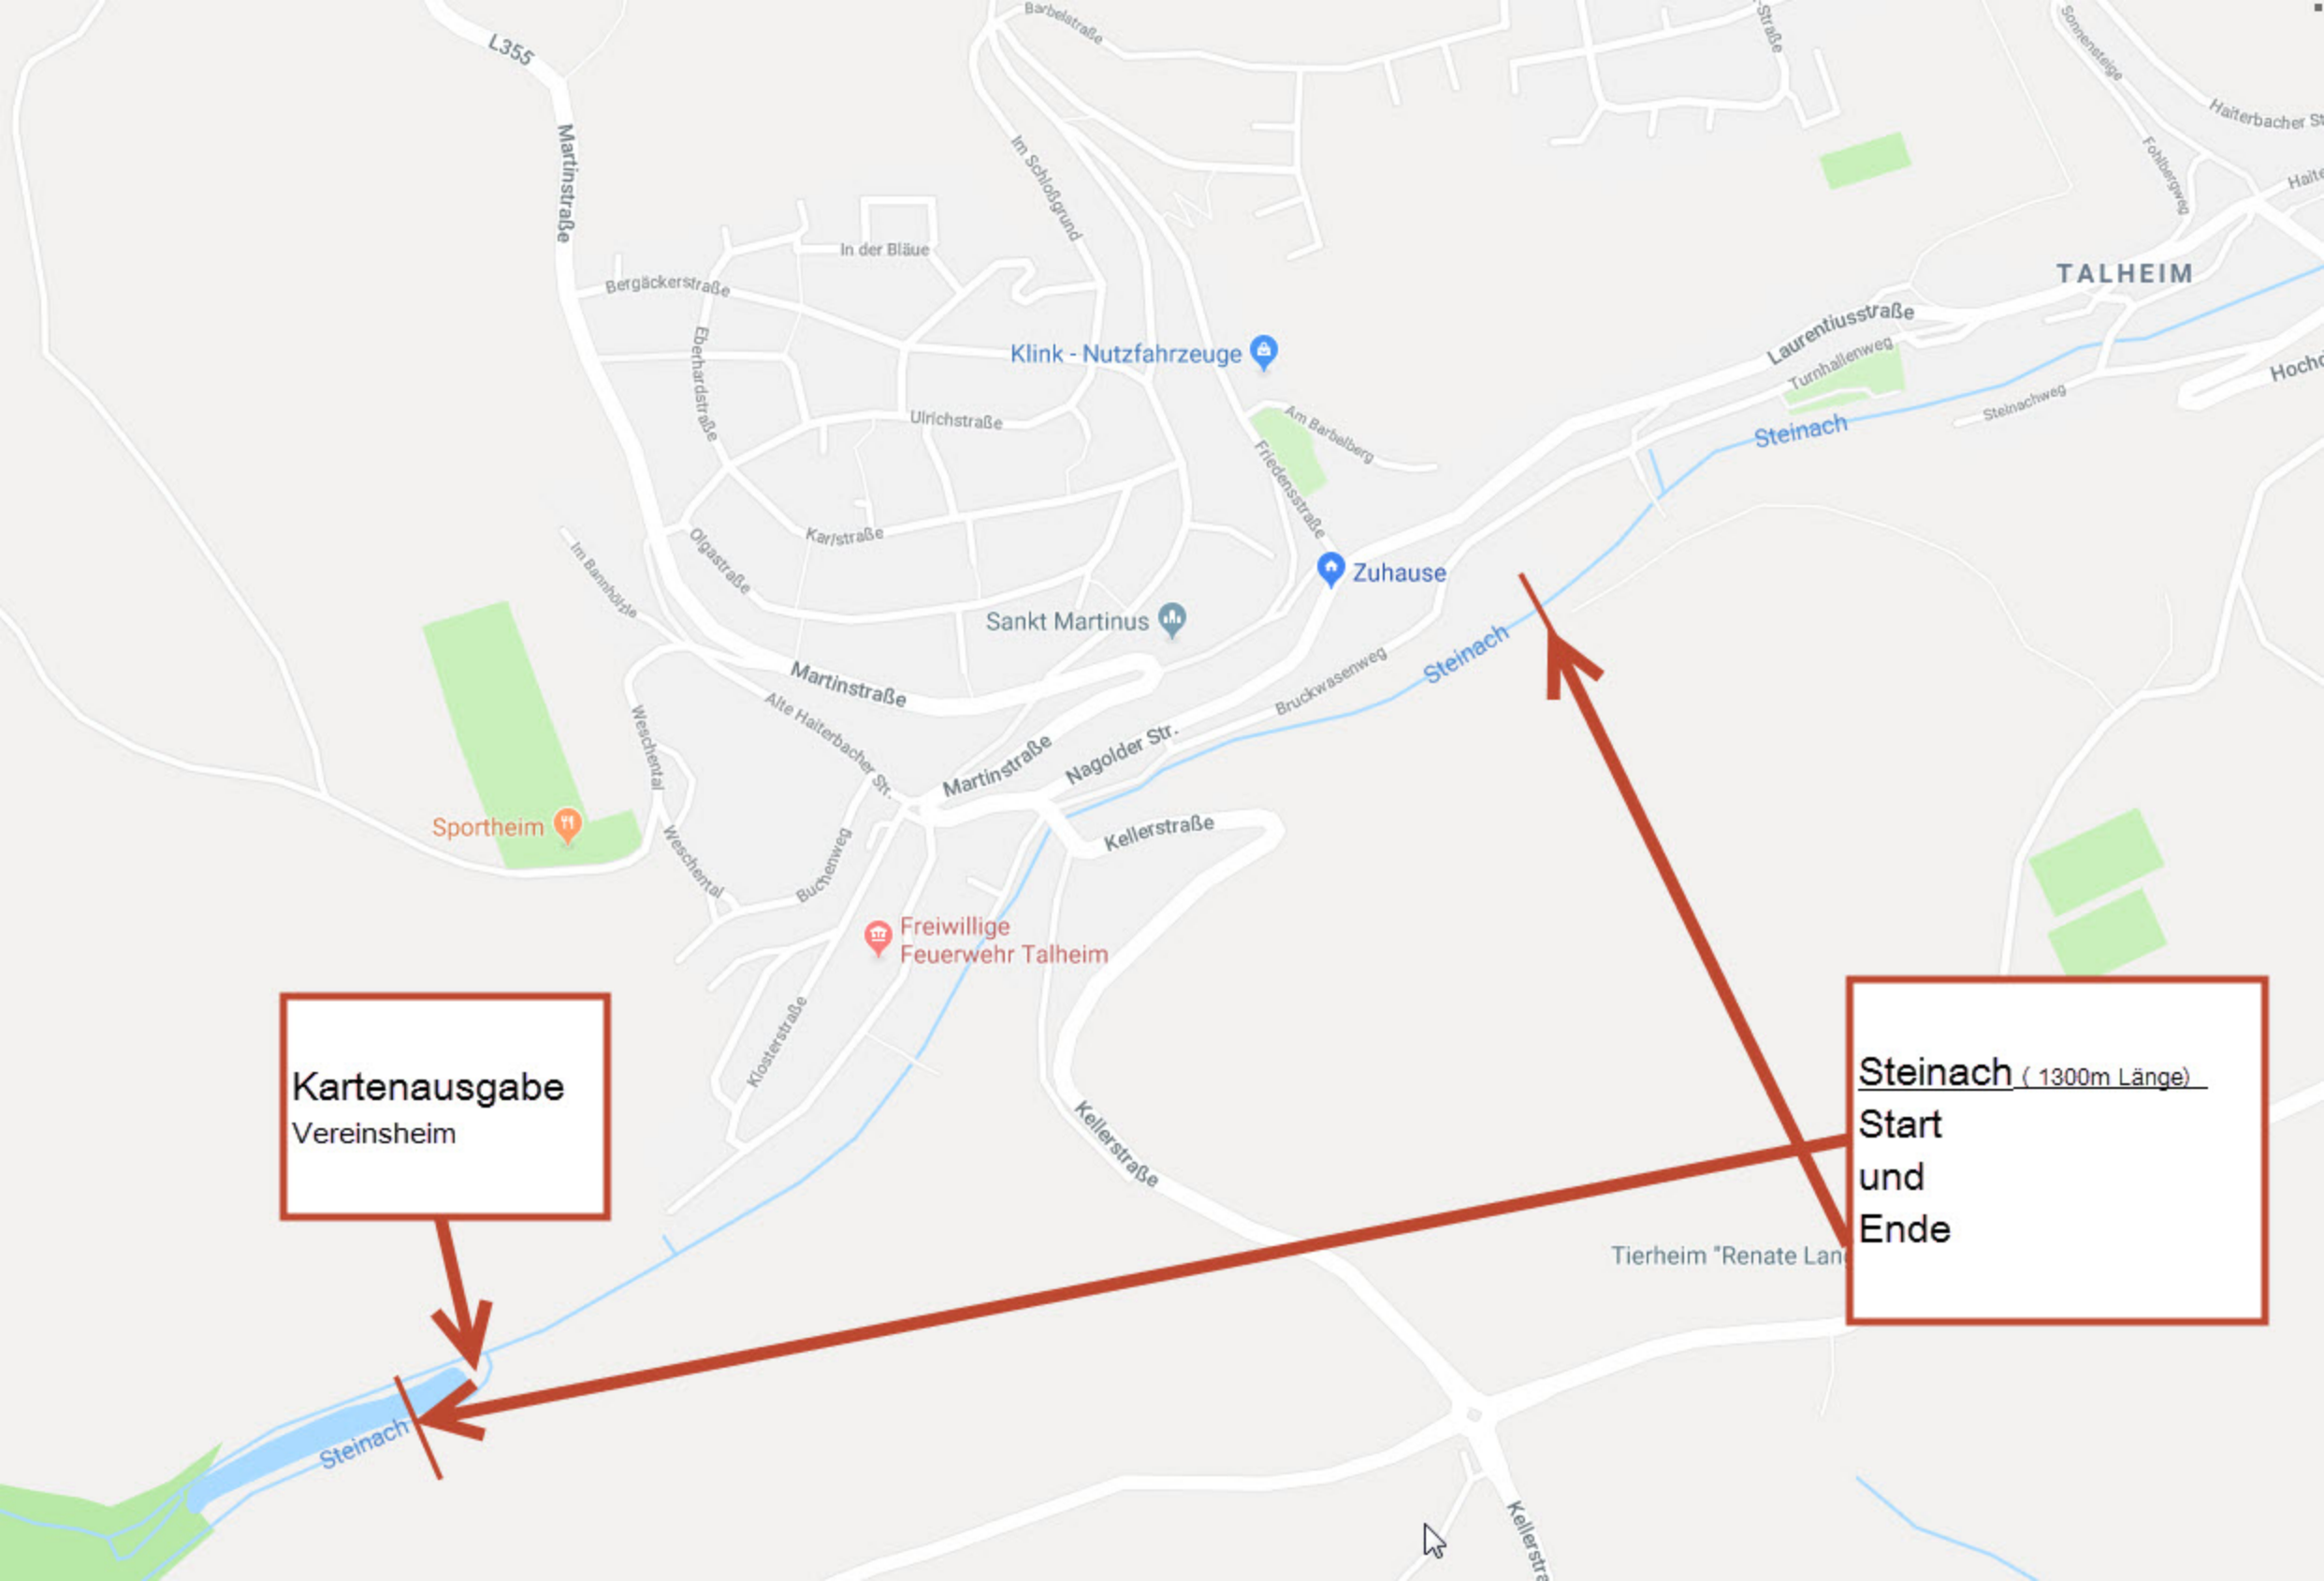

Gewässerkarten des SFC Nagolds

- Es gelten die gewässerspezifischen Regeln
- Verbotzonen sowie Mindestabstände sind zu beachten
- Da es zu Abweichungen im dargestellten Kartenmaterial kommen kann, sind die Grenztafeln verbindlich
- Jegliche Anzeichen von Gewässerverschmutzung sind umgehend zu melden

Lange-Ritt-Straße

Glatt

L409

L409

BETTENHAUSEN

Riesensteige

Freiwillige Feuerwehr
Bettenhausen

Reinau

Gerberstraße

Inselstraße

Schill

Vog

Schönblickstr

Schönblickstr

Schönblickstr

Schönblickstr

Waldach "Eigen" (1350m Länge)

Start
und
Ende

Kartenausgabe:
Steinbeisstrasse 12
Neben Einfahrtstor Brenzing Metallbau

Waldach "Pacht" (800m Länge)
Start (Anfang Insel in Flussrichtung)
und
Ende

Kartenausgabe:
Steinbeisstrasse 12
Neben Einfahrtstor Brenzing Metallbau