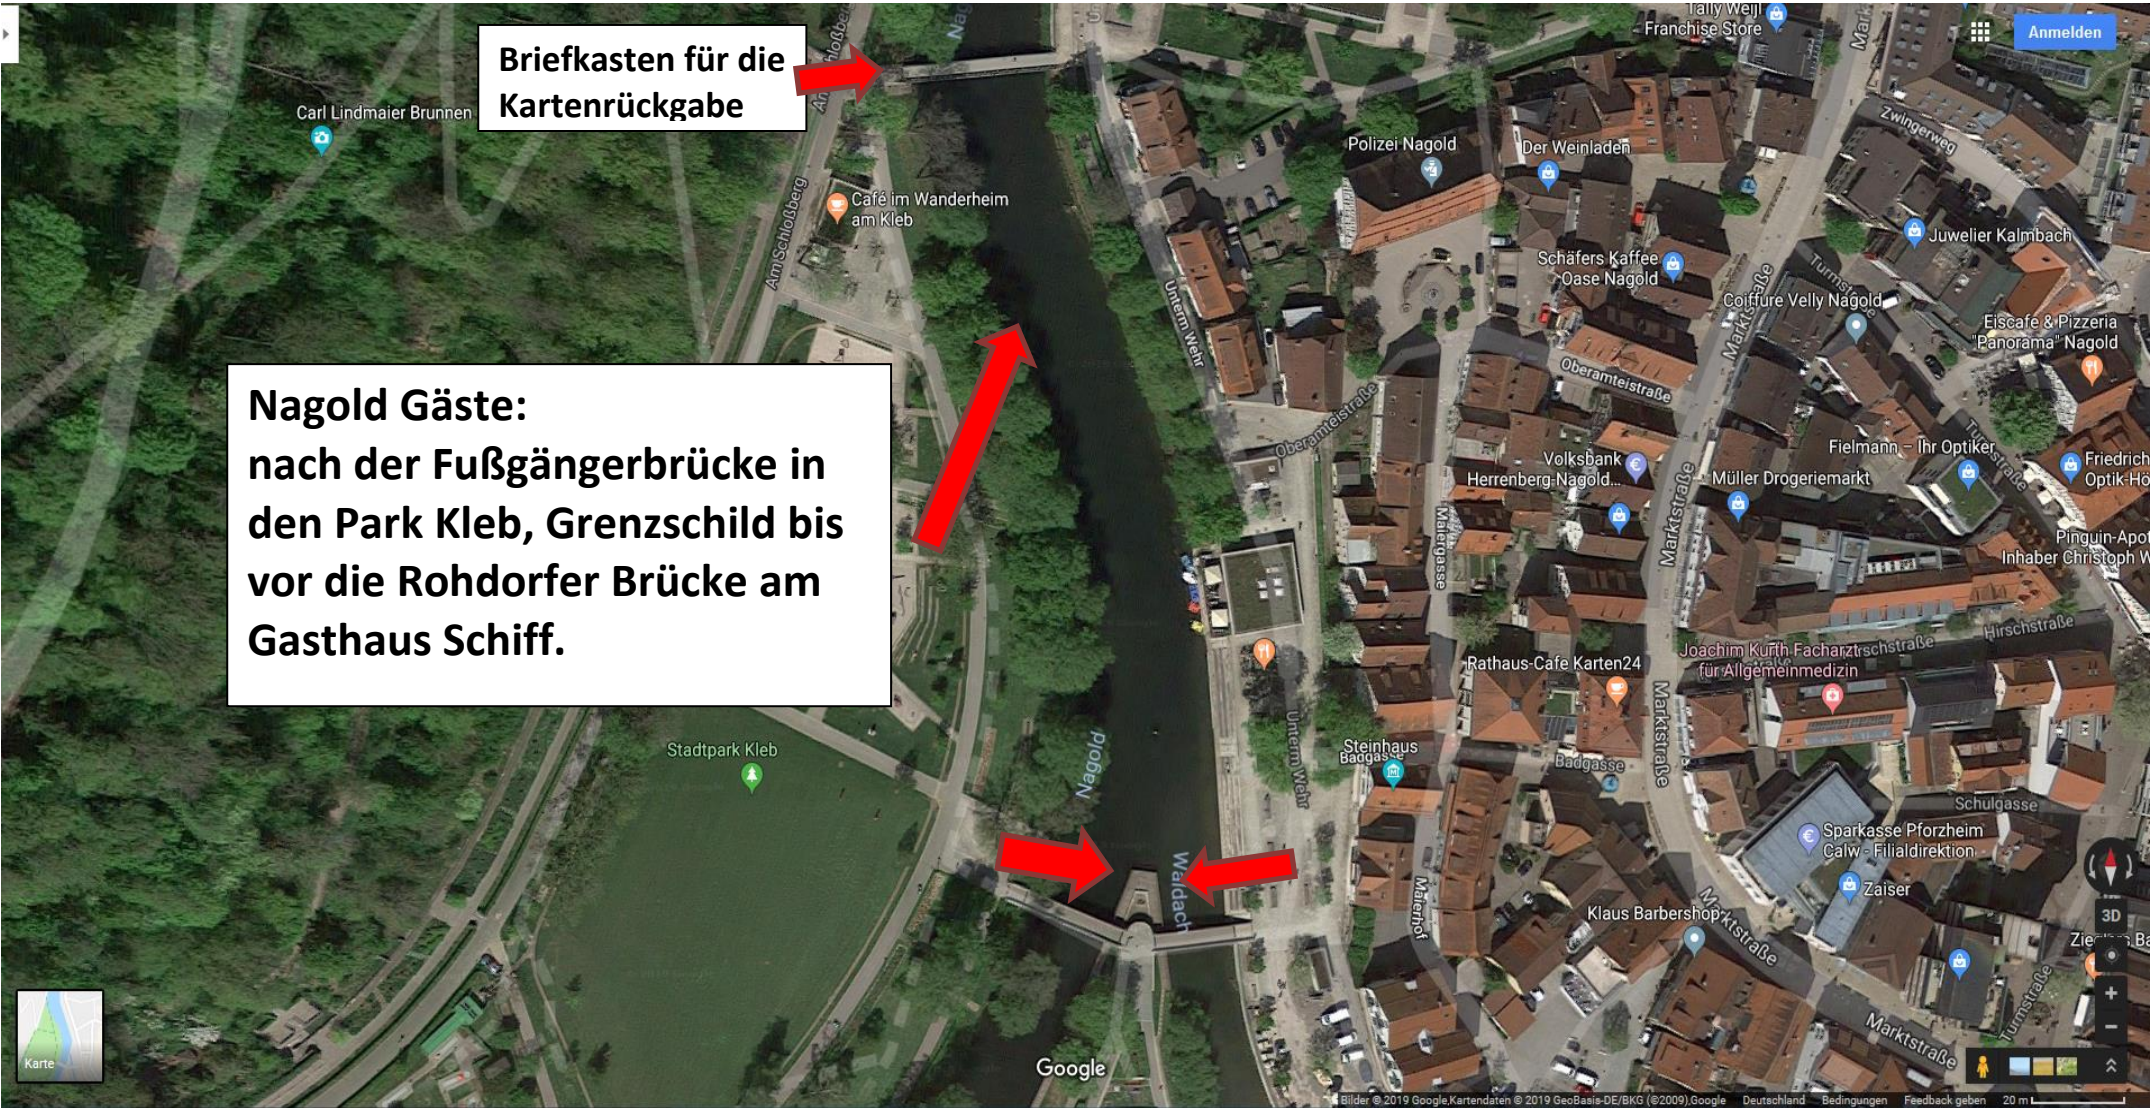

Anmelden

**Grenzen Glatt 1 oben:
ab Kraftwerksauslauf
Glatt in Bettenhausen.**

EnBW

**Briefkasten für die
Kartenrückgabe an der
Garage beim
Getränkeshändler Schäfer**

3D

Grenze Glatt 1 unten:
bis Grenzschild vor der Glatt-Kurve, Strommasten

Grenzschild

Briefkasten für die Kartenrückgabe

**Nagold Gäste:
nach der Fußgängerbrücke in
den Park Kleb, Grenzschild bis
vor die Rohdorfer Brücke am
Gasthaus Schiff.**

Briefkasten für die Kartenrückgabe

Steinachweiher

Steinach

Steinach

Google

3D